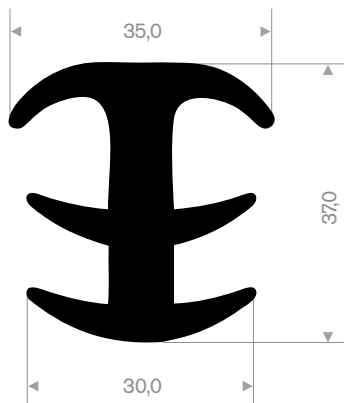

216.01.115
EPDM 70° Shore zwart
rollengte 10 meter

216.05.000
EPDM 70° Shore zwart
rollengte 100 meter

216.05.010
EPDM 70° Shore zwart
rollengte 100 meter

216.05.277
EPDM 70° Shore zwart
rollengte 25 meter