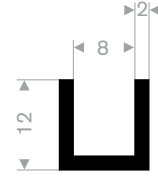

211.00.390
EPDM 70° Shore zwart
rollengte 50 meter

211.01.552
EPDM 70° Shore zwart
rollengte 50 meter