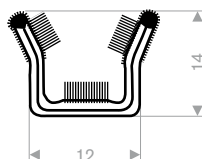

Raamloopprofielen met metaal

219.01.024
EPDM + textiel
rollengte 30 meter

219.01.023
EPDM + textiel
rollengte 30 meter

219.01.021
EPDM + textiel
rollengte 30 meter

219.01.022
EPDM + textiel
rollengte 30 meter