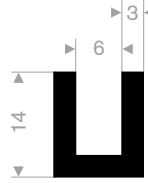

211.01.205
EPDM 70° Shore zwart
rollengte 50 meter

211.01.446
EPDM 70° Shore zwart
rollengte 100 meter