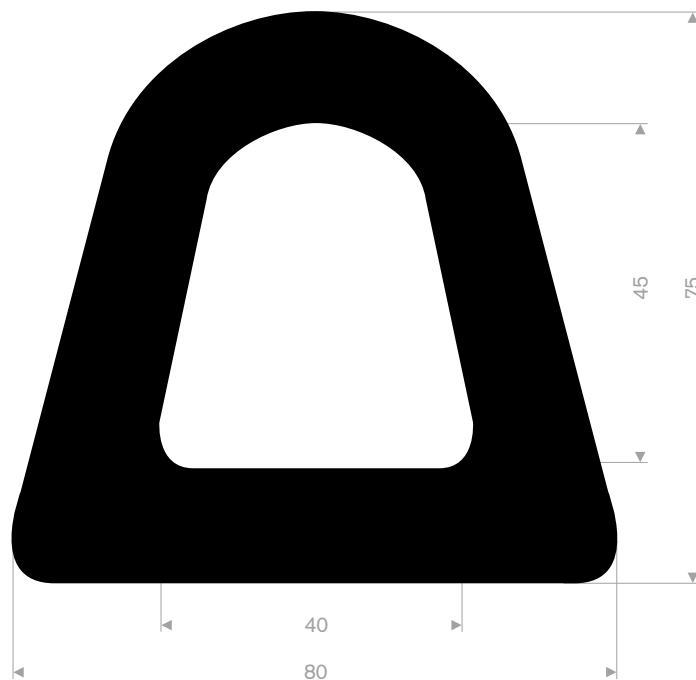

215.18.075
EPDM 70° Shore zwart
rollengte 12,50 meter