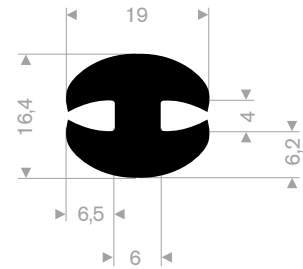

213.02.010
EPDM 70° Shore grijs
rollengte 100 meter

212.00.022
EPDM 70° Shore zwart
rollengte 40 meter