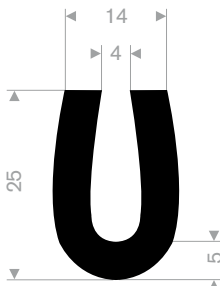

211.00.036
EPDM 70° Shore zwart
rollengte 100 meter

211.00.118
EPDM 70° Shore zwart
rollengte 100 meter

211.00.222
EPDM 70° Shore zwart
rollengte 40 meter

211.00.224
EPDM 70° Shore zwart
rollengte 50 meter

211.04.250
EPDM 70° Shore zwart
rollengte 100 meter

211.00.018
EPDM 70° Shore zwart
rollengte 100 meter

211.04.300
EPDM 70° Shore zwart
rollengte 200 meter

211.00.494
EPDM 70° Shore zwart
rollengte 100 meter

zwart 211.01.201
grijs 211.01.202
EPDM 70° Shore
rollengte 100 meter

211.00.123
EPDM 70° Shore zwart
rollengte 50 meter

211.04.510
EPDM 70° Shore zwart
rollengte 30 meter

211.00.570
EPDM 70° Shore zwart
rollengte 50 meter