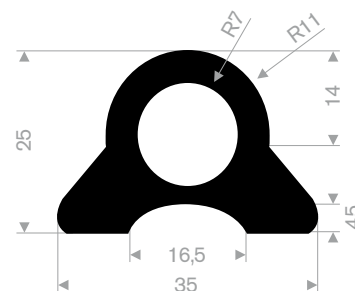

212.00.046
EPDM 70° Shore zwart
rollengte 50 meter

212.02.300
EPDM 70° Shore zwart
rollengte 50 meter

212.00.088
EPDM 70° Shore zwart
rollengte 30 meter

grijs 215.01.977
EPDM 70° Shore
rollengte 30 meter

215.01.398
EPDM 70° Shore
rollengte 30 meter

215.00.450
EPDM 70° Shore
rollengte 40 meter

215.00.480
EPDM 70° Shore
rollengte 50 meter

215.01.300
EPDM 70° Shore
rollengte 20 meter

215.00.485
EPDM 70° Shore zwart
rollengte 3 meter