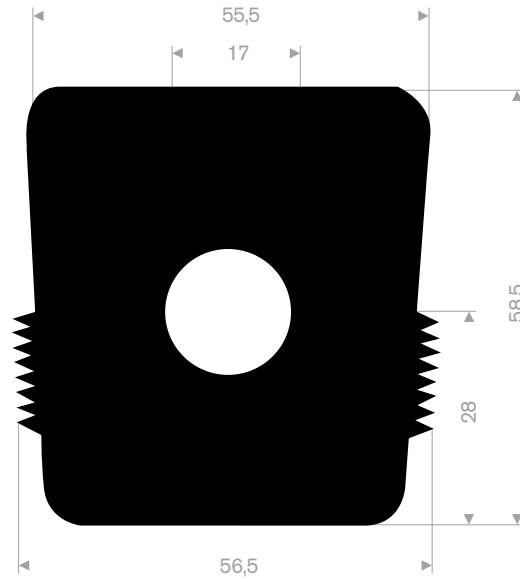

215.00.240
rollengte 12 meter