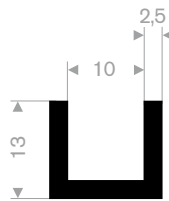

211.01.204
EPDM 70° Shore zwart
rollengte 50 meter

211.00.421
EPDM 70° Shore zwart
rollengte 100 meter

211.01.205
EPDM 70° Shore zwart
rollengte 50 meter

211.00.390
EPDM 70° Shore zwart
rollengte 50 meter

211.01.206
EPDM 70° Shore zwart
rollengte 50 meter

211.01.446
EPDM 70° Shore zwart
rollengte 100 meter

211.01.552
EPDM 70° Shore zwart
rollengte 50 meter

211.01.210
EPDM 70° Shore zwart
rollengte 50 meter