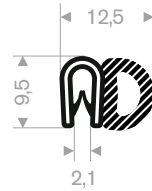

245.00.135
pvc + mosrubber
klembereik 1-2 mm
rollengte 50 meter