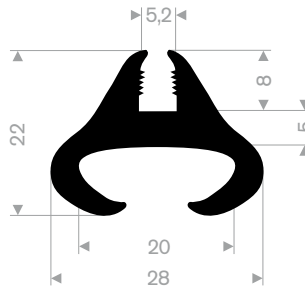

213.00.327
EPDM 70° Shore zwart
rollengte 50 meter

213.02.008
EPDM 70° Shore zwart
rollengte 100 meter

213.02.010
EPDM 70° Shore grijs
rollengte 100 meter

213.00.812
EPDM 70° Shore zwart
rollengte 50 meter