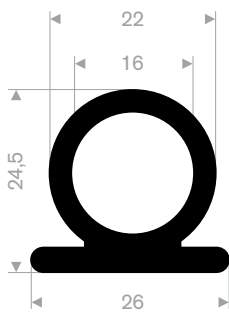

215.00.240
rollengte 12 meter

216.00.415
kwatiteit NR/SBR
rollengte 10 meter

216.08.050
EPDM 70° Shore zwart
rollengte 25 meter

216.08.051
EPDM 70° Shore zwart
rollengte 25 meter

216.00.805
EPDM 70° Shore zwart
rollengte 25 meter