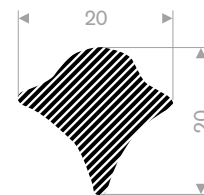

225.00.617
EPDM 15° Shore
rollengte 50 meter

225.00.619
EPDM 15° Shore
rollengte 50 meter

225.00.084
EPDM 15° Shore
rollengte 30 meter

225.00.081
EPDM 15° Shore
rollengte 30 meter

225.00.082
EPDM 15° Shore
rollengte 30 meter