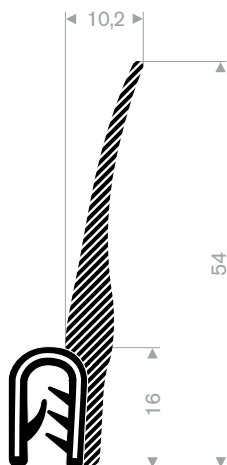

245.00.820
pvc + mosrubber
klembereik 1-3 mm
rollengte 25 meter

245.00.812
pvc + mosrubber
klembereik 9-10,5 mm
rollengte 50 meter

245.00.875
pvc + volrubber
klembereik 1,5-4 mm
rollengte 30 meter

245.00.920
pvc + mosrubber
klembereik 1,5-4 mm
rollengte 30 meter