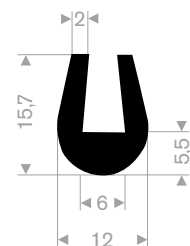

211.00.036
EPDM 70° Shore zwart
rollengte 100 meter

211.00.118
EPDM 70° Shore zwart
rollengte 100 meter

211.00.222
EPDM 70° Shore zwart
rollengte 40 meter

211.00.224
EPDM 70° Shore zwart
rollengte 50 meter

211.04.250
EPDM 70° Shore zwart
rollengte 100 meter

211.00.018
EPDM 70° Shore zwart
rollengte 100 meter

211.04.300
EPDM 70° Shore zwart
rollengte 200 meter

211.00.494
EPDM 70° Shore zwart
rollengte 100 meter

zwart 211.01.201
grijs 211.01.202
EPDM 70° Shore
rollengte 100 meter

211.00.123
EPDM 70° Shore zwart
rollengte 50 meter

211.04.510
EPDM 70° Shore zwart
rollengte 30 meter

211.00.570
EPDM 70° Shore zwart
rollengte 50 meter

211.04.520
EPDM 70° Shore zwart
rollengte 50 meter

211.04.390
EPDM 70° Shore zwart
rollengte 50 meter

211.00.565
EPDM 70° Shore zwart
rollengte 50 meter

211.05.381
EPDM 70° Shore zwart
rollengte 20 meter