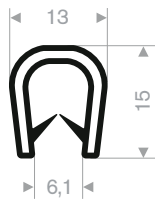

241.00.263 zwart
klembereik 4-6 mm
rollengte 50 meter