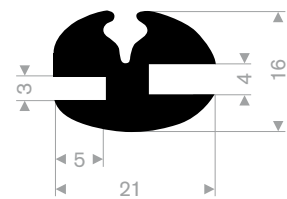

213.00.464
EPDM 70° Shore zwart
rollengte 30 meter