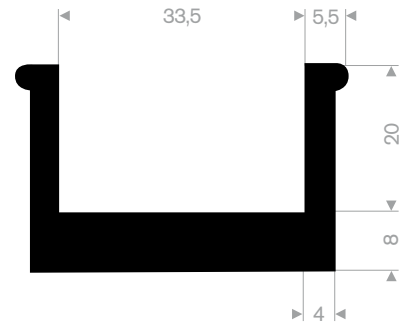

211.01.206
EPDM 70° Shore zwart
rollengte 50 meter

211.01.446
EPDM 70° Shore zwart
rollengte 100 meter

211.01.552
EPDM 70° Shore zwart
rollengte 50 meter

211.01.210
EPDM 70° Shore zwart
rollengte 50 meter

211.01.654
EPDM 70° Shore zwart
rollengte 50 meter

211.01.212
EPDM 70° Shore zwart
rollengte 50 meter

211.01.515
EPDM 70° Shore zwart
rollengte 50 meter

211.01.220
EPDM 70° Shore zwart
rollengte 50 meter

211.00.620
EPDM 70° Shore zwart
rollengte 25 meter

211.05.511
EPDM 70° Shore zwart
rollengte 25 meter

211.08.222
EPDM 70° Shore zwart
rollengte 25 meter

211.08.002
EPDM 70° Shore zwart
rollengte 50 meter