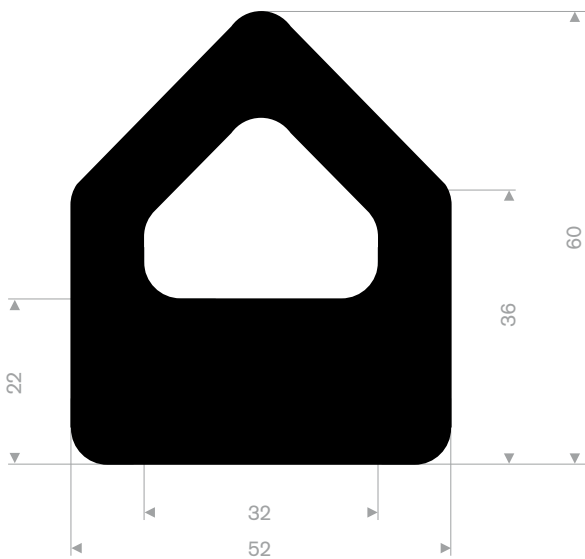

215.06.052
EPDM 70° Shore
rollengte 10 meter