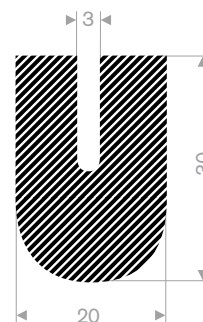

221.00.130
CR 15° Shore
rollengte 50 meter

221.00.140
EPDM 15° Shore
rollengte 50 meter

221.00.150
EPDM 15° Shore
rollengte 50 meter

221.00.112
EPDM 15° Shore
rollengte 50 meter

221.01.083
EPDM 15° Shore
rollengte 50 meter