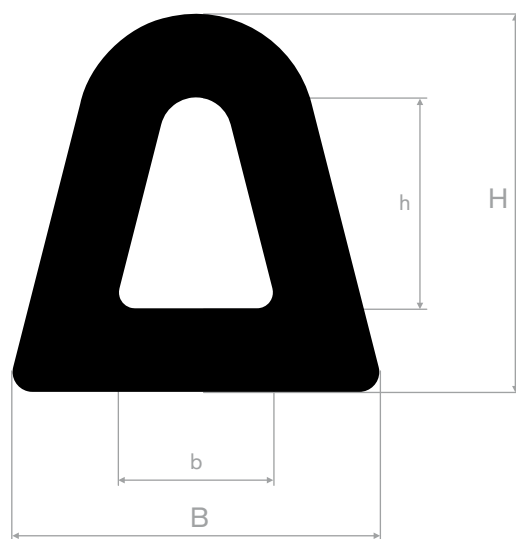

Delta-fenders

Afmeting van fender				
basis B in mm	hoogte H in mm	Afmeting kamer basis x hoogte b x h in mm	Maximale lengte meters	Gewicht circa in kg/m
80	70	20 x 43	12.5	2.9
80	75	40 x 45	12.5	3
110	100	68 x 65	12.5	7