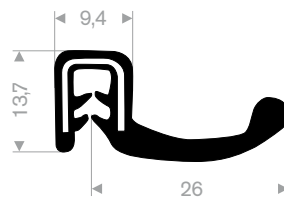

245.00.155
pvc + mosrubber
klembereik 1,5-3 mm
rollengte 25 meter

245.00.115
pvc + mosrubber
klembereik 1,5-3 mm
rollengte 25 meter

245.00.120
pvc + mosrubber
klembereik 1,5-4 mm
rollengte 50 meter

245.00.102
pvc + mosrubber
klembereik 1,5-4 mm
rollengte 25 meter