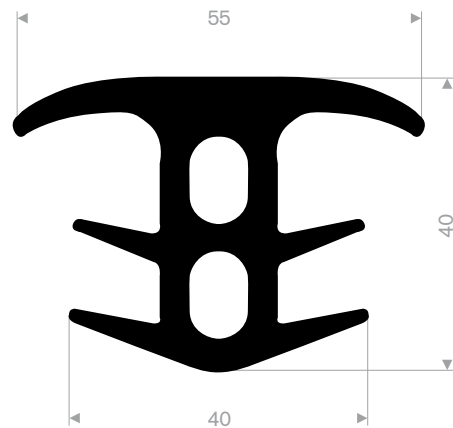

zwart 216.05.800 (rollengte 15 meter)
grijs 216.05.801 (rollengte 20 meter)
EPDM 70° Shore