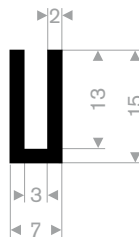

4 Raamloopprofielen

4.1	raamloopprofielen gevlokt	52
4.2	raamloopprofielen met metaal	53-54

5 Celrubberband

5.1	celrubberband zelfklevend	55-56
-----	---------------------------	-------

211.00.410
EPDM 70° Shore zwart
rollengte 200 meter

211.00.802
EPDM 70° Shore zwart
rollengte 50 meter

211.01.474
EPDM 70° Shore zwart
rollengte 100 meter

211.01.203
EPDM 70° Shore zwart
rollengte 50 meter

211.00.435
EPDM 70° Shore zwart
rollengte 100 meter