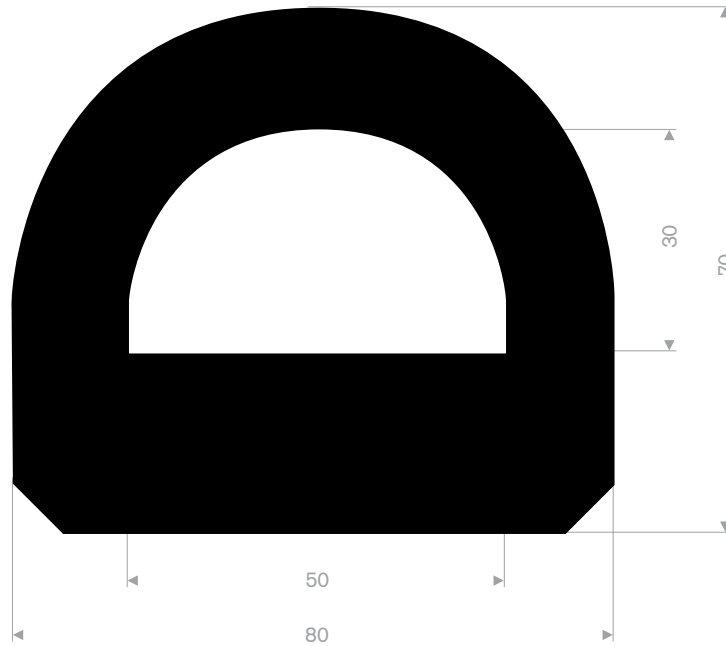

215.28.070
EPDM 70° Shore zwart
rollengte 12,50 meter

215.18.070
EPDM 70° Shore zwart
rollengte 12,50 meter