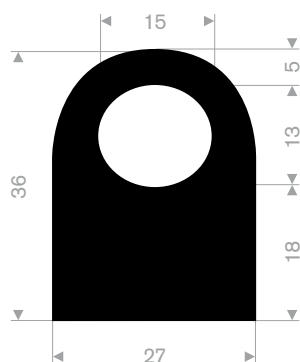

Luikenpakking

Hardheid 45°Shore
Toleranties ISO 3302 E2
Kwaliteit EPDM
Kleur zwart

A	B	C	Artikelcode	Rollengte (m)
25	15	6	215.82.515	40
25	25	10	215.82.525	20
30	20	8	215.83.020	20
30	25	10	215.83.025	20
30	30	14	215.83.030	15
35	15	6	215.83.515	20
35	20	8	215.83.520	20
35	30	14	215.83.530	15
35	35	14	215.83.535	15
40	15	6	215.84.015	20
40	20	8	215.84.020	20
40	25	10	215.84.025	15
40	30	14	215.84.030	15
40	40	18	215.84.040	15
45	20	8	215.84.520	15
50	20	8	215.85.020	15
50	30	14	215.85.030	10
50	40	18	215.85.040	10
50	50	20	215.85.050	10
60	40	18	215.86.040	10
70	40	18	215.87.040	5

215.28.736
rollengte 20 meter