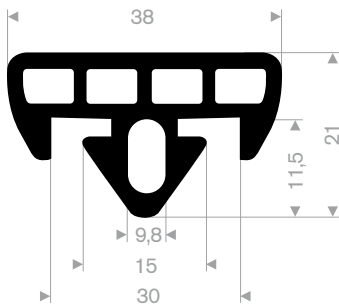

215.00.240
rollengte 12 meter

216.00.415
kwatiteit NR/SBR
rollengte 10 meter

216.08.050
EPDM 70° Shore zwart
rollengte 25 meter

216.08.051
EPDM 70° Shore zwart
rollengte 25 meter

216.00.805
EPDM 70° Shore zwart
rollengte 25 meter