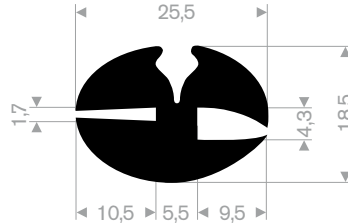

214.00.881
EPDM 70° Shore zwart
rollengte 14 meter

216.01.048
EPDM 70° Shore zwart
rollengte 50 meter

214.02.120
EPDM 70° Shore zwart
rollengte 50 meter

216.51.812
EPDM 70° Shore zwart
rollengte 200 meter

216.51.914
EPDM 70° Shore zwart
rollengte 50 meter

216.51.515
EPDM 70° Shore zwart
rollengte 50 meter

216.52.020
EPDM 70° Shore zwart
rollengte 50 meter

216.55.535
EPDM 60° Shore zwart
rollengte 30 meter

213.00.218
EPDM 70° Shore zwart
rollengte 50 meter

213.00.288
EPDM 70° Shore zwart
rollengte 50 meter

213.00.412
EPDM 70° Shore zwart
rollengte 30 meter

zwart **213.00.238**
grijs **213.00.239**
EPDM 70° Shore
rollengte 50 meter