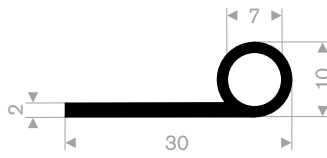

214.00.016
EPDM 70° Shore zwart
rollengte 50 meter