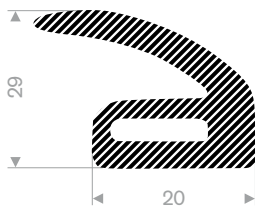

225.00.081
EPDM 15° Shore
rollengte 30 meter