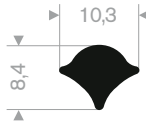

213.00.218
EPDM 70° Shore zwart
rollengte 50 meter

213.00.288
EPDM 70° Shore zwart
rollengte 50 meter

213.00.412
EPDM 70° Shore zwart
rollengte 30 meter

zwart **213.00.238**
grijs **213.00.239**
EPDM 70° Shore
rollengte 50 meter

213.00.466
EPDM 70° Shore zwart
rollengte 50 meter

213.00.464
EPDM 70° Shore zwart
rollengte 30 meter

213.00.211
EPDM 70° Shore zwart
rollengte 50 meter

213.00.382
EPDM 70° Shore
rollengte 25 meter

zwart **213.00.336**
grijs **213.00.337**
EPDM 70° Shore
rollengte 25 meter

213.00.327
EPDM 70° Shore zwart
rollengte 50 meter

213.02.008
EPDM 70° Shore zwart
rollengte 100 meter

213.02.010
EPDM 70° Shore grijs
rollengte 100 meter

213.00.812
EPDM 70° Shore zwart
rollengte 50 meter