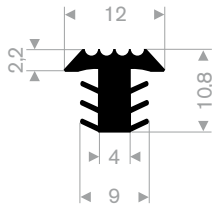

216.00.805
EPDM 70° Shore zwart
rollengte 25 meter

216.05.000
EPDM 70° Shore zwart
rollengte 100 meter