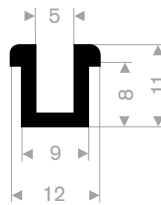

211.00.565
EPDM 70° Shore zwart
rollengte 50 meter

211.01.026
EPDM 70° Shore zwart
rollengte 30 meter