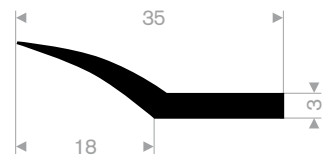

216.05.700
EPDM 70° Shore zwart
rollengte 25 meter

zwart 216.05.800 (rollengte 15 meter)
grijs 216.05.801 (rollengte 20 meter)
EPDM 70° Shore

216.00.038
EPDM 70° Shore zwart
rollengte 50 meter

216.04.407
EPDM 70° Shore zwart
rollengte 100 meter