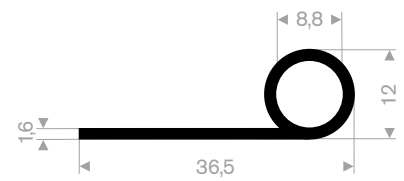

214.00.526
EPDM 70° Shore zwart
rollengte 50 meter

214.00.016
EPDM 70° Shore zwart
rollengte 50 meter

214.00.145
EPDM 70° Shore zwart
rollengte 50 meter

214.00.732
EPDM 70° Shore zwart
rollengte 100 meter