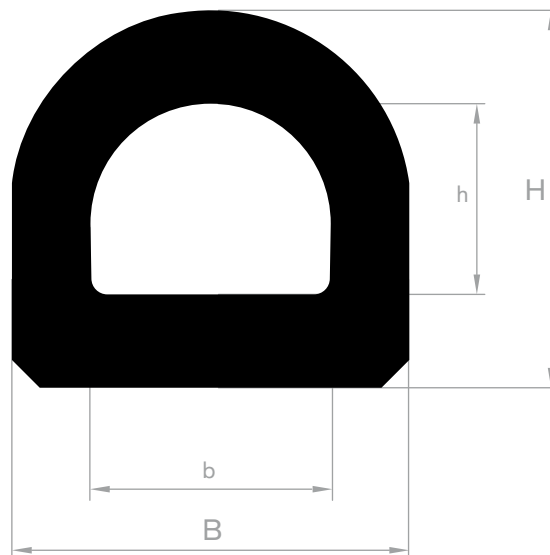

D-fenders

Afmeting van fender				
basis B in mm	hoogte H in mm	Afmeting kamer basis x hoogte b x h in mm	Maximale lengte meters	Gewicht circa in kg/m
42	27	27 x 13	20	1
50	60	20 x 30	12.5	2.7
80	70	50 x 30	12.5	5
100	95	60 x 48	12.5	8
125	125	60 x 60	10	13.5
150	150	80 x 75	10	18.5
200	200	100 x 100	6	33
250	250	125 x 125	6	51
300	300	150 x 150	6	74