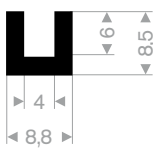

211.00.802
EPDM 70° Shore zwart
rollengte 50 meter

211.01.474
EPDM 70° Shore zwart
rollengte 100 meter

211.01.203
EPDM 70° Shore zwart
rollengte 50 meter

211.00.435
EPDM 70° Shore zwart
rollengte 100 meter

211.01.204
EPDM 70° Shore zwart
rollengte 50 meter

211.00.421
EPDM 70° Shore zwart
rollengte 100 meter

211.01.205
EPDM 70° Shore zwart
rollengte 50 meter

211.00.390
EPDM 70° Shore zwart
rollengte 50 meter