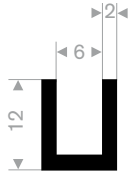

211.01.204
EPDM 70° Shore zwart
rollengte 50 meter

211.00.421
EPDM 70° Shore zwart
rollengte 100 meter

211.01.205
EPDM 70° Shore zwart
rollengte 50 meter

211.00.390
EPDM 70° Shore zwart
rollengte 50 meter