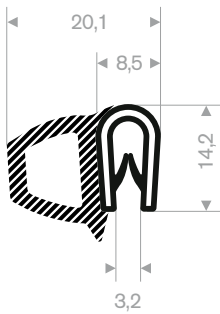

Klemprofielen met mosrubber

245.00.100
pvc + mosrubber
klembereik 1,5-3 mm
rollengte 50 meter

245.00.135
pvc + mosrubber
klembereik 1-2 mm
rollengte 50 meter

245.00.140
pvc + mosrubber
klembereik 1-3 mm
rollengte 50 meter