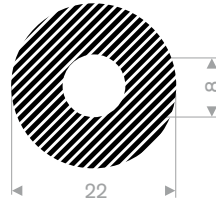

222.01.018
EPDM 15° Shore
rollengte 50 meter

222.00.822
EPDM 15° Shore
rollengte 25 meter

222.00.524
EPDM 15° Shore
rollengte 25 meter

222.01.626
EPDM 15° Shore
rollengte 50 meter

222.02.535
EPDM 15° Shore
rollengte 25 meter