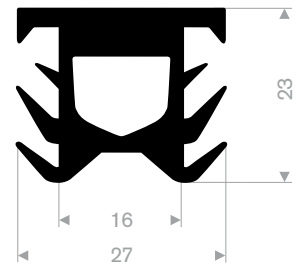

216.05.277
EPDM 70° Shore zwart
rollengte 25 meter