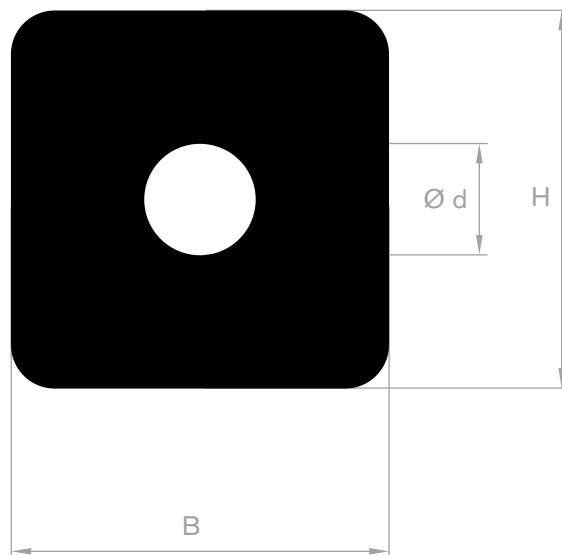

Blok-fenders

Afmeting van fender				
Afmeting van basis B in mm	Fender hoogte H in mm	Afmeting kamer gat diameter $\varnothing$ d in mm	Maximale lengte meters	Gewicht circa in kg/m
50	59	32	10	3.5
100	100	50	10	10.5
150	150	76	10	23
200	200	76	6	45
250	250	102	6	68
300	300	130	6	95