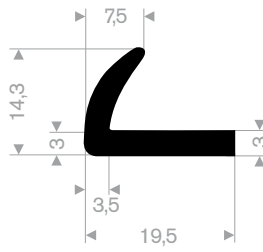

214.00.881
EPDM 70° Shore zwart
rollengte 14 meter

216.01.048
EPDM 70° Shore zwart
rollengte 50 meter

214.02.120
EPDM 70° Shore zwart
rollengte 50 meter

216.51.812
EPDM 70° Shore zwart
rollengte 200 meter