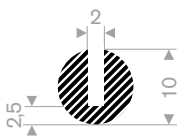

221.00.112
EPDM 15° Shore
rollengte 50 meter