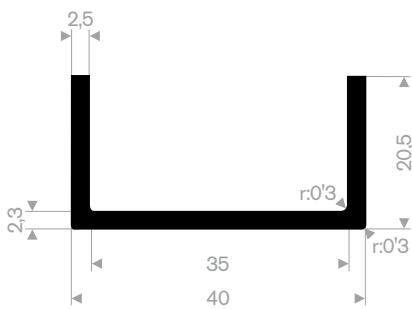

211.01.654
EPDM 70° Shore zwart
rollengte 50 meter

211.01.212
EPDM 70° Shore zwart
rollengte 50 meter

211.01.515
EPDM 70° Shore zwart
rollengte 50 meter

211.01.220
EPDM 70° Shore zwart
rollengte 50 meter

211.00.620
EPDM 70° Shore zwart
rollengte 25 meter

211.05.511
EPDM 70° Shore zwart
rollengte 25 meter

211.08.222
EPDM 70° Shore zwart
rollengte 25 meter

211.08.002
EPDM 70° Shore zwart
rollengte 50 meter