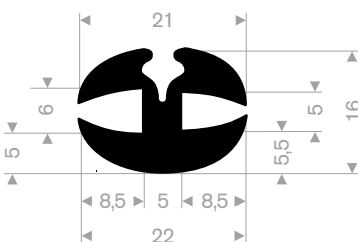

213.00.218
EPDM 70° Shore zwart
rollengte 50 meter

213.00.288
EPDM 70° Shore zwart
rollengte 50 meter

213.00.412
EPDM 70° Shore zwart
rollengte 30 meter

zwart **213.00.238**
grijs **213.00.239**
EPDM 70° Shore
rollengte 50 meter

213.00.466
EPDM 70° Shore zwart
rollengte 50 meter

213.00.464
EPDM 70° Shore zwart
rollengte 30 meter

213.00.211
EPDM 70° Shore zwart
rollengte 50 meter

213.00.382
EPDM 70° Shore
rollengte 25 meter

zwart **213.00.336**
grijs **213.00.337**
EPDM 70° Shore
rollengte 25 meter