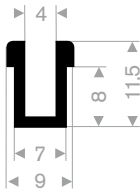

211.01.024
EPDM 70° Shore zwart
rollengte 30 meter