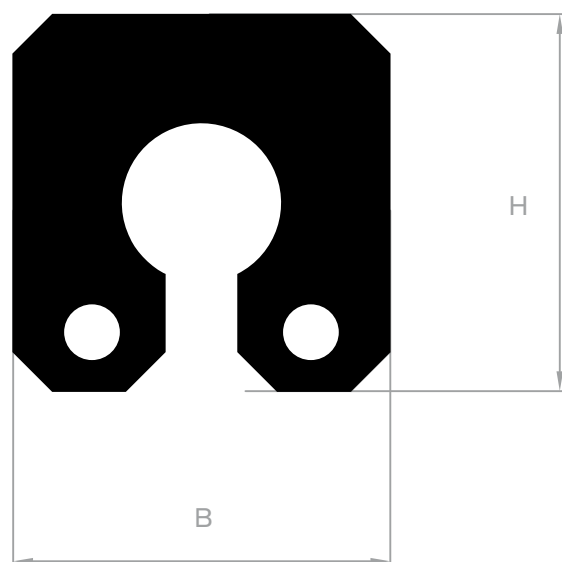

Sleutelgat-fenders

Afmeting van fender			
basis B in mm	hoogte H in mm	Lengte meters	Gewicht circa in kg/m
200	200	200	6.2
250	250	250	14