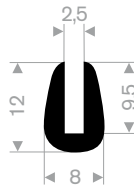

211.00.036
EPDM 70° Shore zwart
rollengte 100 meter

211.00.118
EPDM 70° Shore zwart
rollengte 100 meter

211.00.222
EPDM 70° Shore zwart
rollengte 40 meter

211.00.224
EPDM 70° Shore zwart
rollengte 50 meter

211.04.250
EPDM 70° Shore zwart
rollengte 100 meter

211.00.018
EPDM 70° Shore zwart
rollengte 100 meter

211.04.300
EPDM 70° Shore zwart
rollengte 200 meter

211.00.494
EPDM 70° Shore zwart
rollengte 100 meter

zwart 211.01.201
grijs 211.01.202
EPDM 70° Shore
rollengte 100 meter

211.00.123
EPDM 70° Shore zwart
rollengte 50 meter

211.04.510
EPDM 70° Shore zwart
rollengte 30 meter

211.00.570
EPDM 70° Shore zwart
rollengte 50 meter