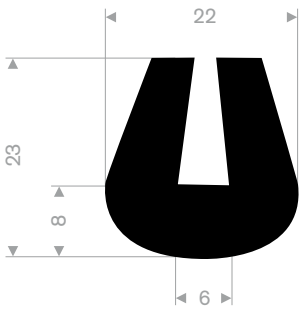

211.04.510
EPDM 70° Shore zwart
rollengte 30 meter

211.04.390
EPDM 70° Shore zwart
rollengte 50 meter