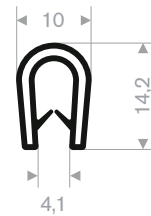

225.01.118
EPDM 15° Shore
rollengte 30 meter

225.00.640
EPDM 15° Shore
rollengte 50 meter

241.00.128 zwart
 klembereik 0,5-2 mm
 rollengte 100 meter

241.00.133 wit
 klembereik 1-3 mm
 rollengte 100 meter