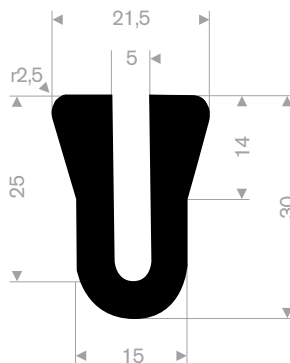

211.00.036
EPDM 70° Shore zwart
rollengte 100 meter

211.00.118
EPDM 70° Shore zwart
rollengte 100 meter

211.00.222
EPDM 70° Shore zwart
rollengte 40 meter

211.00.224
EPDM 70° Shore zwart
rollengte 50 meter

211.04.250
EPDM 70° Shore zwart
rollengte 100 meter

211.00.018
EPDM 70° Shore zwart
rollengte 100 meter

211.04.300
EPDM 70° Shore zwart
rollengte 200 meter

211.00.494
EPDM 70° Shore zwart
rollengte 100 meter

zwart 211.01.201
grijs 211.01.202
EPDM 70° Shore
rollengte 100 meter

211.00.123
EPDM 70° Shore zwart
rollengte 50 meter

211.04.510
EPDM 70° Shore zwart
rollengte 30 meter

211.00.570
EPDM 70° Shore zwart
rollengte 50 meter