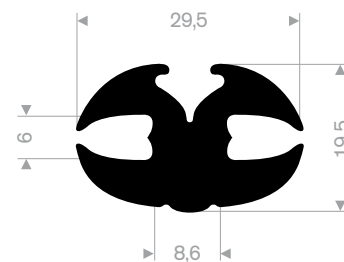

213.00.218
EPDM 70° Shore zwart
rollengte 50 meter

213.00.288
EPDM 70° Shore zwart
rollengte 50 meter

213.00.412
EPDM 70° Shore zwart
rollengte 30 meter

zwart **213.00.238**
grijs **213.00.239**
EPDM 70° Shore
rollengte 50 meter

213.00.466
EPDM 70° Shore zwart
rollengte 50 meter

213.00.464
EPDM 70° Shore zwart
rollengte 30 meter

213.00.211
EPDM 70° Shore zwart
rollengte 50 meter

213.00.382
EPDM 70° Shore
rollengte 25 meter

zwart **213.00.336**
grijs **213.00.337**
EPDM 70° Shore
rollengte 25 meter

213.00.327
EPDM 70° Shore zwart
rollengte 50 meter

213.02.008
EPDM 70° Shore zwart
rollengte 100 meter

213.02.010
EPDM 70° Shore grijs
rollengte 100 meter

213.00.812
EPDM 70° Shore zwart
rollengte 50 meter