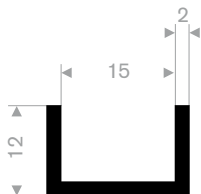

211.01.206
EPDM 70° Shore zwart
rollengte 50 meter

211.01.446
EPDM 70° Shore zwart
rollengte 100 meter

211.01.552
EPDM 70° Shore zwart
rollengte 50 meter

211.01.210
EPDM 70° Shore zwart
rollengte 50 meter

211.01.654
EPDM 70° Shore zwart
rollengte 50 meter

211.01.212
EPDM 70° Shore zwart
rollengte 50 meter