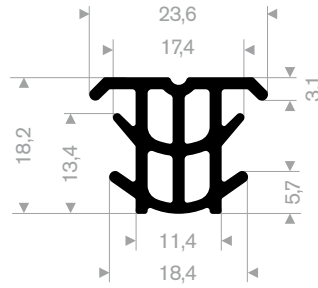

216.05.000
EPDM 70° Shore zwart
rollengte 100 meter

216.05.277
EPDM 70° Shore zwart
rollengte 25 meter