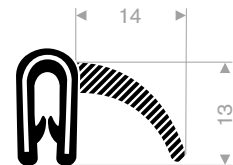

245.00.120
pvc + mosrubber
klembereik 1,5-4 mm
rollengte 50 meter