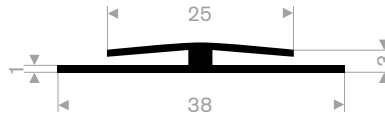

213.00.816
EPDM 70° Shore zwart
rollengte 20 meter

212.01.011
EPDM 70° Shore zwart
rollengte 50 meter