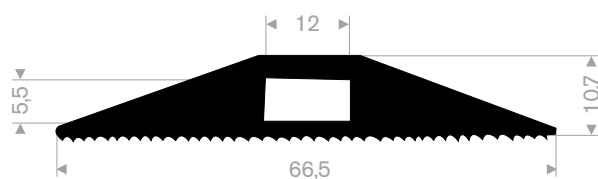

215.00.480
EPDM 70° Shore
rollengte 50 meter