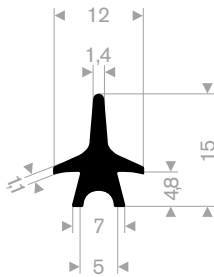

216.00.038
EPDM 70° Shore zwart
rollengte 50 meter

216.01.324
EPDM 70° Shore zwart
rollengte 100 meter