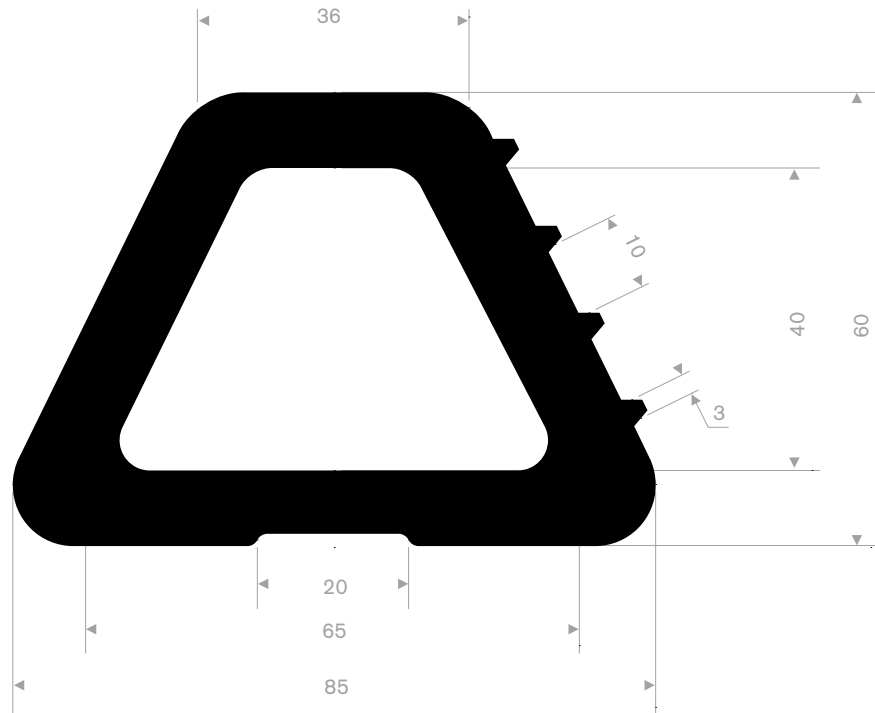

215.14.227
EPDM 70° Shore
rollengte 20 meter

215.06.052
EPDM 70° Shore
rollengte 10 meter

215.65.260
CR 50° Shore zwart
rollengte 5 meter

215.15.060
EPDM 70° Shore
rollengte 10 meter

215.08.560
 EPDM 70° Shore zwart
 rollengte 6 meter