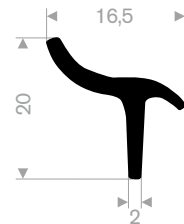

216.05.700
EPDM 70° Shore zwart
rollengte 25 meter

zwart 216.05.800 (rollengte 15 meter)
grijs 216.05.801 (rollengte 20 meter)
EPDM 70° Shore

216.00.038
EPDM 70° Shore zwart
rollengte 50 meter

216.04.407
EPDM 70° Shore zwart
rollengte 100 meter

216.01.324
EPDM 70° Shore zwart
rollengte 100 meter

216.01.305
EPDM 70° Shore zwart
rollengte 100 meter

216.00.040
EPDM 70° Shore zwart
rollengte 30 meter

216.00.715
EPDM 70° Shore zwart
rollengte 30 meter