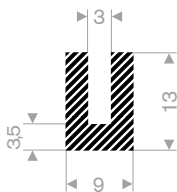

222.01.842
EPDM 15° Shore
rollengte 10 meter

225.00.828
EPDM 15° Shore
rollengte 50 meter

225.00.752
EPDM 15° Shore
rollengte 25 meter

221.00.130
CR 15° Shore
rollengte 50 meter

221.00.140
EPDM 15° Shore
rollengte 50 meter