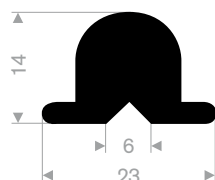

212.00.046
EPDM 70° Shore zwart
rollengte 50 meter

212.02.300
EPDM 70° Shore zwart
rollengte 50 meter

212.00.088
EPDM 70° Shore zwart
rollengte 30 meter

grijs 215.01.977
EPDM 70° Shore
rollengte 30 meter