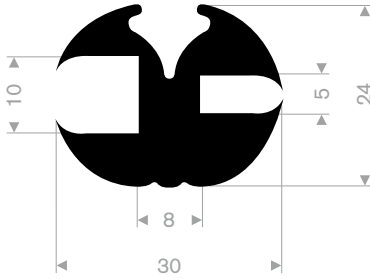

213.00.466
EPDM 70° Shore zwart
rollengte 50 meter

213.00.464
EPDM 70° Shore zwart
rollengte 30 meter

213.00.211
EPDM 70° Shore zwart
rollengte 50 meter

213.00.382
EPDM 70° Shore
rollengte 25 meter

zwart **213.00.336**
grijs **213.00.337**
EPDM 70° Shore
rollengte 25 meter