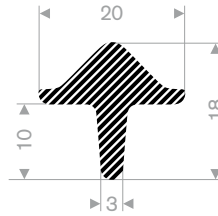

224.00.223
EPDM 15° Shore
rollengte 50 meter

225.00.619
EPDM 15° Shore
rollengte 50 meter