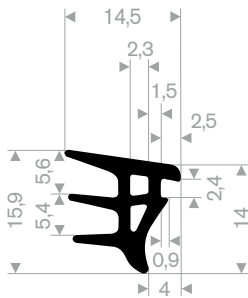

216.01.324
EPDM 70° Shore zwart
rollengte 100 meter

216.01.305
EPDM 70° Shore zwart
rollengte 100 meter

216.00.040
EPDM 70° Shore zwart
rollengte 30 meter

216.00.715
EPDM 70° Shore zwart
rollengte 30 meter

216.03.545
EPDM 65° Shore
rollengte 200 meter

216.03.551
EPDM 65° Shore
rollengte 200 meter

216.03.557
EPDM 65° Shore
rollengte 100 meter

216.03.575
EPDM 65° Shore
rollengte 100 meter

216.02.202
EPDM 65° Shore
rollengte 50 meter