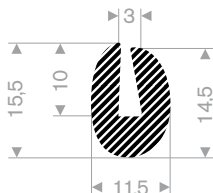

221.01.083
EPDM 15° Shore
rollengte 50 meter