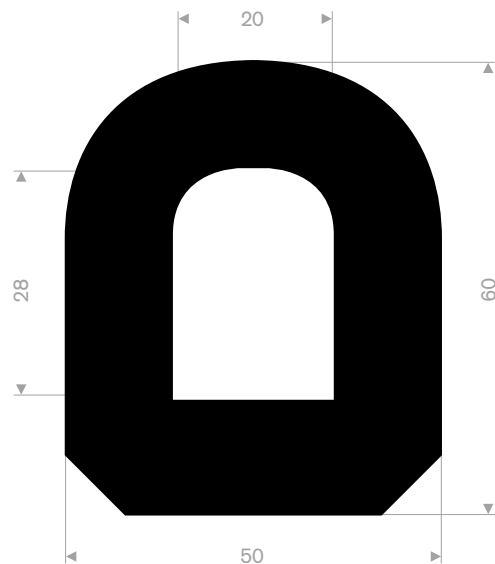

215.14.227
EPDM 70° Shore
rollengte 20 meter