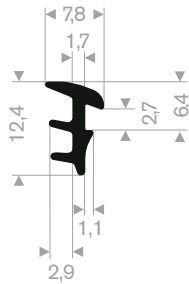

216.01.324
EPDM 70° Shore zwart
rollengte 100 meter

216.01.305
EPDM 70° Shore zwart
rollengte 100 meter

216.00.040
EPDM 70° Shore zwart
rollengte 30 meter

216.00.715
EPDM 70° Shore zwart
rollengte 30 meter

216.03.545
EPDM 65° Shore
rollengte 200 meter

216.03.551
EPDM 65° Shore
rollengte 200 meter

216.03.557
EPDM 65° Shore
rollengte 100 meter

216.03.575
EPDM 65° Shore
rollengte 100 meter

216.02.202
EPDM 65° Shore
rollengte 50 meter