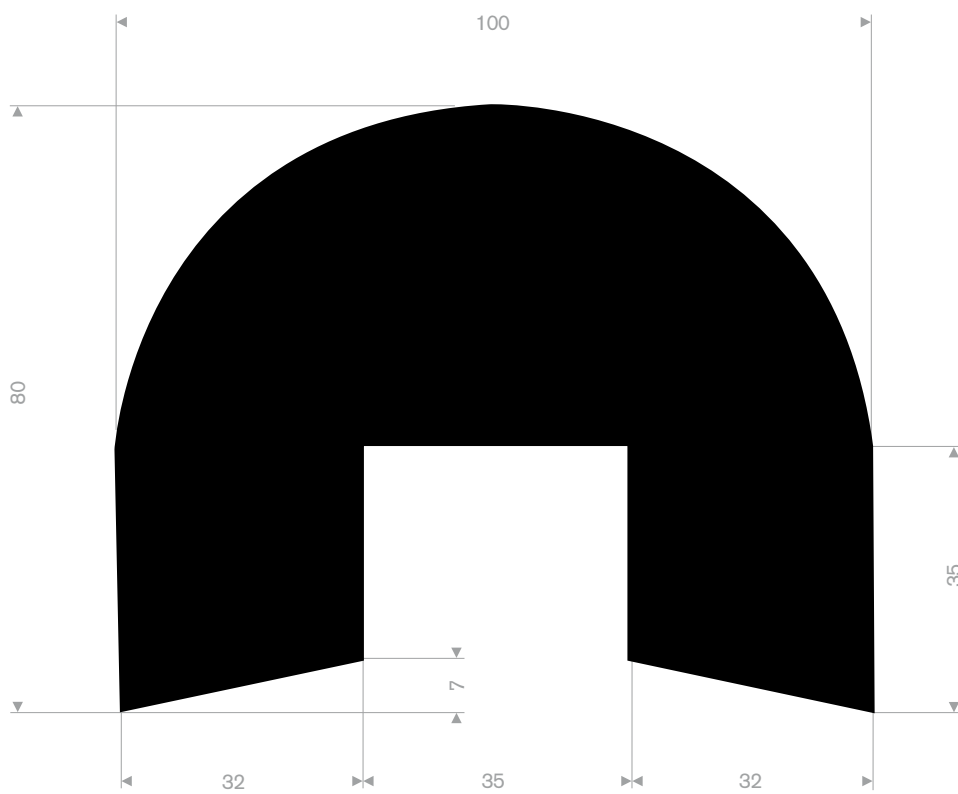

211.00.233
EPDM 70° Shore zwart
rollengte 50 meter

216.04.111
EPDM 70° Shore zwart
rollengte 50 meter

211.08.810
EPDM 70° Shore zwart
rollengte 12,5 meter