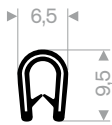

225.00.640
EPDM 15° Shore
rollengte 50 meter

241.00.128 zwart
klembereik 0,5-2 mm
rollengte 100 meter