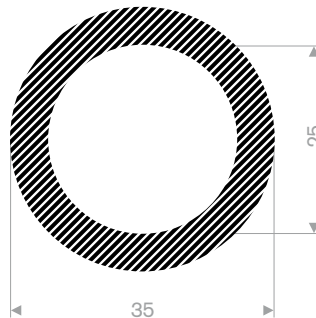

222.01.018
EPDM 15° Shore
rollengte 50 meter

222.00.822
EPDM 15° Shore
rollengte 25 meter

222.00.524
EPDM 15° Shore
rollengte 25 meter

222.01.626
EPDM 15° Shore
rollengte 50 meter

222.02.535
EPDM 15° Shore
rollengte 25 meter