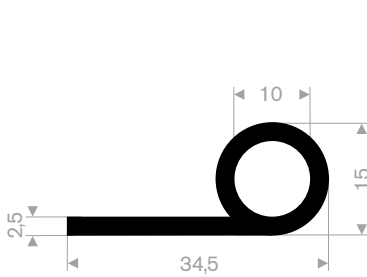

211.00.233
EPDM 70° Shore zwart
rollengte 50 meter

216.04.111
EPDM 70° Shore zwart
rollengte 50 meter

211.00.444
EPDM 70° Shore zwart
rollengte 30 meter

211.08.810
 EPDM 70° Shore zwart
 rollengte 12,5 meter

214.00.526
EPDM 70° Shore zwart
rollengte 50 meter

214.00.016
EPDM 70° Shore zwart
rollengte 50 meter

214.00.145
EPDM 70° Shore zwart
rollengte 50 meter

214.00.732
EPDM 70° Shore zwart
rollengte 100 meter