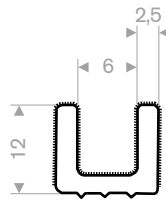

219.01.108
EPDM gevlokt
lengte 2,5 meter

Raamloopprofielen met metaal

219.01.106
EPDM + textiel
lengte 1,83 meter

219.01.114
EPDM + textiel
lengte 2,5 meter

219.01.105
EPDM + textiel
lengte 2,5 meter

219.01.107
EPDM + textiel
rollengte 30 meter