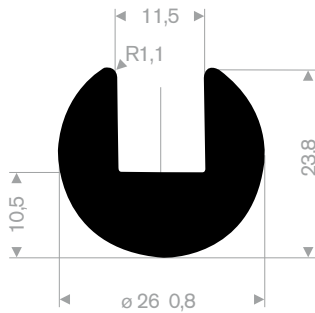

211.04.520
EPDM 70° Shore zwart
rollengte 50 meter

211.04.390
EPDM 70° Shore zwart
rollengte 50 meter

211.00.565
EPDM 70° Shore zwart
rollengte 50 meter

211.05.381
EPDM 70° Shore zwart
rollengte 20 meter