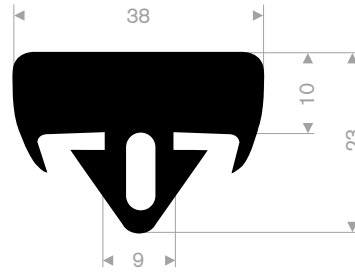

216.00.415
kwatiteit NR/SBR
rollengte 10 meter

216.08.051
EPDM 70° Shore zwart
rollengte 25 meter