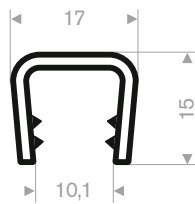

241.00.285 zwart
klembereik 7,5-9 mm
rollengte 50 meter