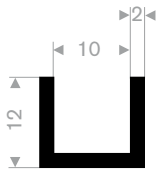

211.01.210
EPDM 70° Shore zwart
rollengte 50 meter