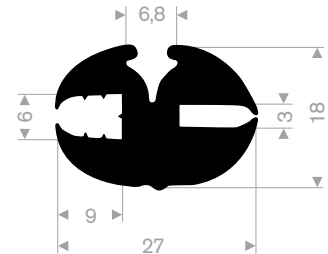

214.00.881
EPDM 70° Shore zwart
rollengte 14 meter

216.01.048
EPDM 70° Shore zwart
rollengte 50 meter

214.02.120
EPDM 70° Shore zwart
rollengte 50 meter

216.51.812
EPDM 70° Shore zwart
rollengte 200 meter

216.51.914
EPDM 70° Shore zwart
rollengte 50 meter

216.51.515
EPDM 70° Shore zwart
rollengte 50 meter

216.52.020
EPDM 70° Shore zwart
rollengte 50 meter

216.55.535
EPDM 60° Shore zwart
rollengte 30 meter

213.00.218
EPDM 70° Shore zwart
rollengte 50 meter

213.00.288
EPDM 70° Shore zwart
rollengte 50 meter

213.00.412
EPDM 70° Shore zwart
rollengte 30 meter

zwart **213.00.238**
grijs **213.00.239**
EPDM 70° Shore
rollengte 50 meter