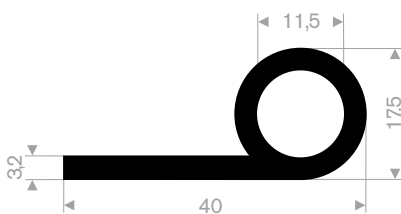

214.00.526
EPDM 70° Shore zwart
rollengte 50 meter

214.00.016
EPDM 70° Shore zwart
rollengte 50 meter

214.00.145
EPDM 70° Shore zwart
rollengte 50 meter

214.00.732
EPDM 70° Shore zwart
rollengte 100 meter