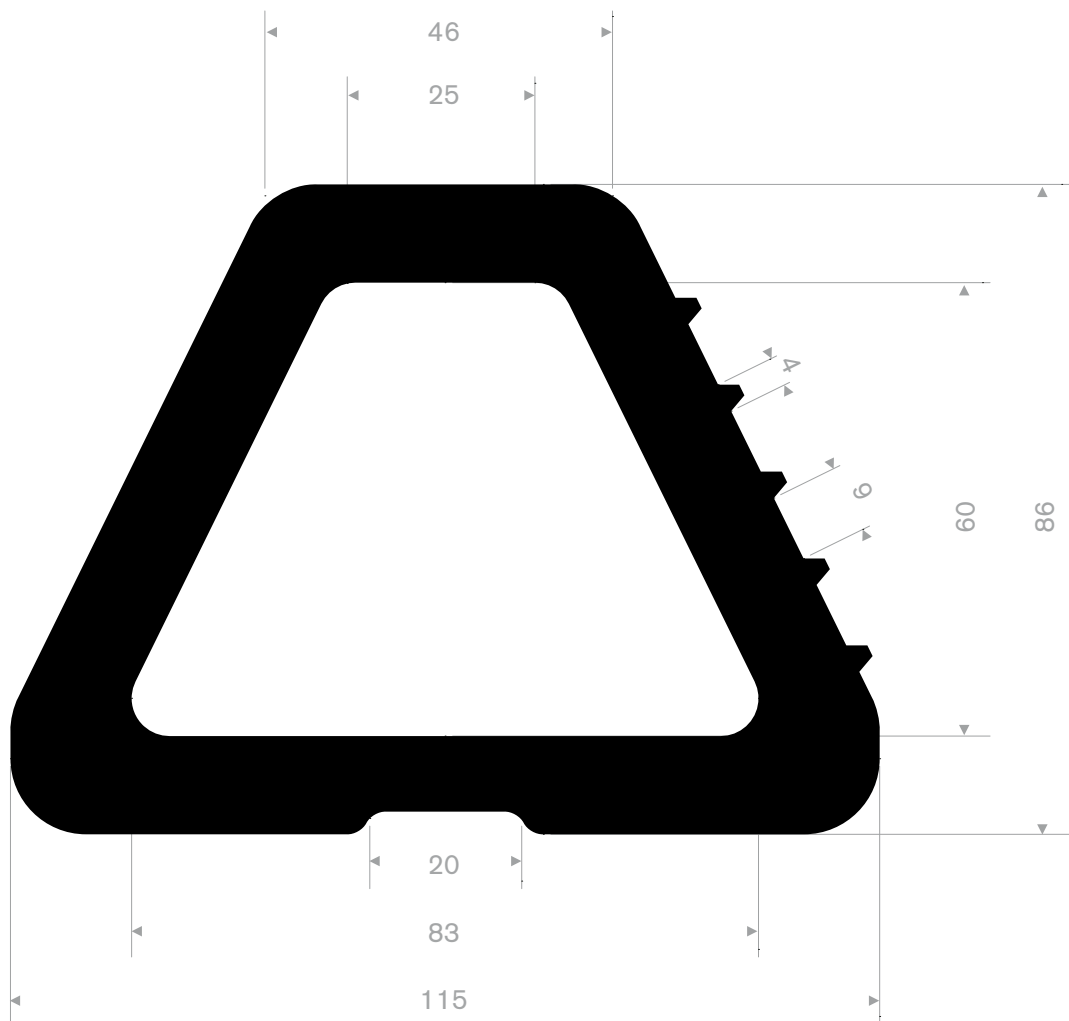

215.10.787
EPDM 70° Shore zwart
rollengte 6 meter