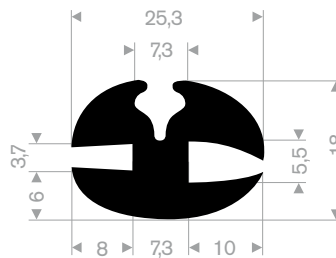

213.00.218
EPDM 70° Shore zwart
rollengte 50 meter

213.00.288
EPDM 70° Shore zwart
rollengte 50 meter

213.00.412
EPDM 70° Shore zwart
rollengte 30 meter

zwart **213.00.238**
grijs **213.00.239**
EPDM 70° Shore
rollengte 50 meter

213.00.466
EPDM 70° Shore zwart
rollengte 50 meter

213.00.464
EPDM 70° Shore zwart
rollengte 30 meter

213.00.211
EPDM 70° Shore zwart
rollengte 50 meter

213.00.382
EPDM 70° Shore
rollengte 25 meter

zwart **213.00.336**
grijs **213.00.337**
EPDM 70° Shore
rollengte 25 meter