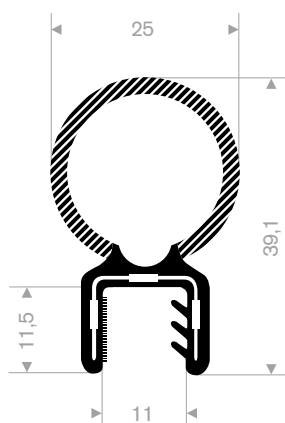

245.00.817
pvc + mosrubber
klembereik 1,5-3 mm
rollengte 50 meter