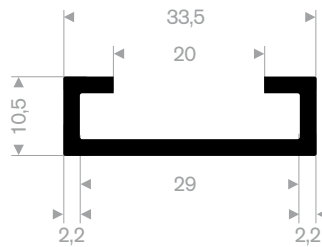

211.04.385
EPDM 70° Shore zwart
rollengte 50 meter

211.01.024
EPDM 70° Shore zwart
rollengte 30 meter

211.01.026
EPDM 70° Shore zwart
rollengte 30 meter

211.01.028
EPDM 70° Shore zwart
rollengte 30 meter

211.00.233
EPDM 70° Shore zwart
rollengte 50 meter

216.04.111
EPDM 70° Shore zwart
rollengte 50 meter

211.00.444
EPDM 70° Shore zwart
rollengte 30 meter

211.08.810
 EPDM 70° Shore zwart
 rollengte 12,5 meter