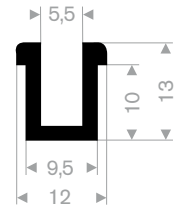

211.01.024
EPDM 70° Shore zwart
rollengte 30 meter

211.01.026
EPDM 70° Shore zwart
rollengte 30 meter