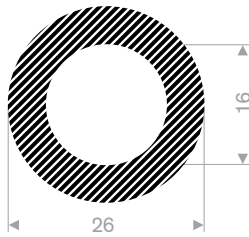

222.01.018
EPDM 15° Shore
rollengte 50 meter

222.00.822
EPDM 15° Shore
rollengte 25 meter

222.00.524
EPDM 15° Shore
rollengte 25 meter

222.01.626
EPDM 15° Shore
rollengte 50 meter

222.02.535
EPDM 15° Shore
rollengte 25 meter