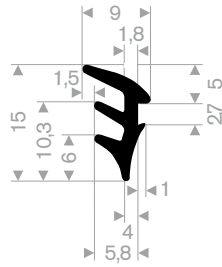

216.00.040
EPDM 70° Shore zwart
rollengte 30 meter

216.03.551
EPDM 65° Shore
rollengte 200 meter