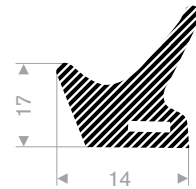

225.00.084
EPDM 15° Shore
rollengte 30 meter