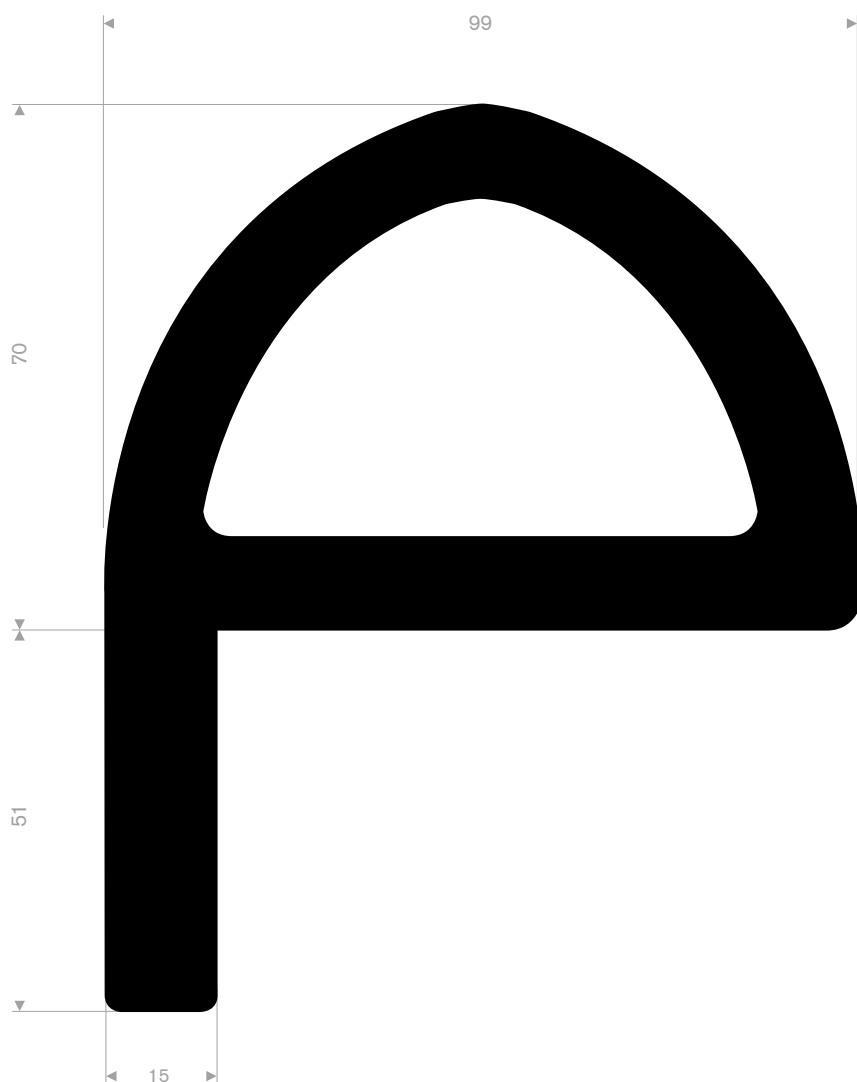

215.51.007
EPDM 70° Shore zwart
rollengte 12,50 meter