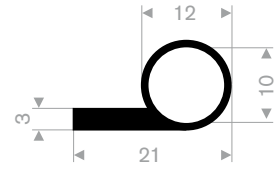

214.00.145
EPDM 70° Shore zwart
rollengte 50 meter