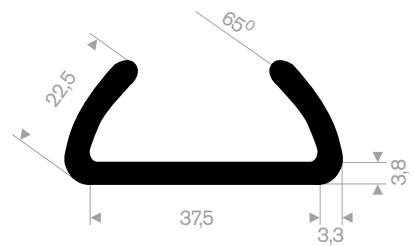

211.01.654
EPDM 70° Shore zwart
rollengte 50 meter

211.01.212
EPDM 70° Shore zwart
rollengte 50 meter

211.01.515
EPDM 70° Shore zwart
rollengte 50 meter

211.01.220
EPDM 70° Shore zwart
rollengte 50 meter

211.00.620
EPDM 70° Shore zwart
rollengte 25 meter

211.05.511
EPDM 70° Shore zwart
rollengte 25 meter

211.08.222
EPDM 70° Shore zwart
rollengte 25 meter

211.08.002
EPDM 70° Shore zwart
rollengte 50 meter

211.08.004
EPDM 70° Shore zwart
rollengte 50 meter

211.08.011
EPDM 70° Shore zwart
rollengte 50 meter

211.00.100
EPDM 70° Shore zwart
rollengte 100 meter

211.00.090
EPDM 70° Shore zwart
rollengte 200 meter

211.00.036
EPDM 70° Shore zwart
rollengte 100 meter

211.00.118
EPDM 70° Shore zwart
rollengte 100 meter

211.00.222
EPDM 70° Shore zwart
rollengte 40 meter

211.00.224
EPDM 70° Shore zwart
rollengte 50 meter