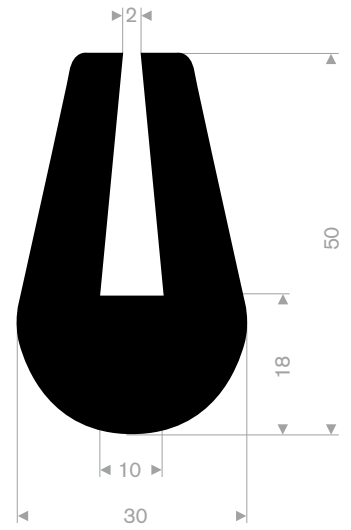

211.04.250
EPDM 70° Shore zwart
rollengte 100 meter

211.00.018
EPDM 70° Shore zwart
rollengte 100 meter

211.04.300
EPDM 70° Shore zwart
rollengte 200 meter

211.00.494
EPDM 70° Shore zwart
rollengte 100 meter

zwart 211.01.201
grijs 211.01.202
EPDM 70° Shore
rollengte 100 meter

211.00.123
EPDM 70° Shore zwart
rollengte 50 meter

211.04.510
EPDM 70° Shore zwart
rollengte 30 meter

211.00.570
EPDM 70° Shore zwart
rollengte 50 meter

211.04.520
EPDM 70° Shore zwart
rollengte 50 meter

211.04.390
EPDM 70° Shore zwart
rollengte 50 meter

211.00.565
EPDM 70° Shore zwart
rollengte 50 meter

211.05.381
EPDM 70° Shore zwart
rollengte 20 meter