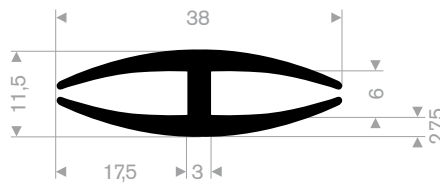

212.00.024
EPDM 70° Shore zwart
rollengte 100 meter

212.01.011
EPDM 70° Shore zwart
rollengte 50 meter

212.00.022
EPDM 70° Shore zwart
rollengte 40 meter