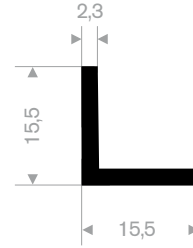

214.00.881
EPDM 70° Shore zwart
rollengte 14 meter

216.01.048
EPDM 70° Shore zwart
rollengte 50 meter

214.02.120
EPDM 70° Shore zwart
rollengte 50 meter

216.51.812
EPDM 70° Shore zwart
rollengte 200 meter

216.51.914
EPDM 70° Shore zwart
rollengte 50 meter

216.51.515
EPDM 70° Shore zwart
rollengte 50 meter

216.52.020
EPDM 70° Shore zwart
rollengte 50 meter

216.55.535
EPDM 60° Shore zwart
rollengte 30 meter