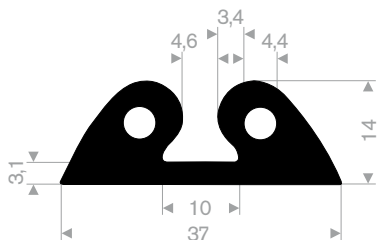

213.00.816
EPDM 70° Shore zwart
rollengte 20 meter

212.00.024
EPDM 70° Shore zwart
rollengte 100 meter

212.01.011
EPDM 70° Shore zwart
rollengte 50 meter

212.00.022
EPDM 70° Shore zwart
rollengte 40 meter

212.00.046
EPDM 70° Shore zwart
rollengte 50 meter

212.02.300
EPDM 70° Shore zwart
rollengte 50 meter

212.00.088
EPDM 70° Shore zwart
rollengte 30 meter

grijs 215.01.977
EPDM 70° Shore
rollengte 30 meter