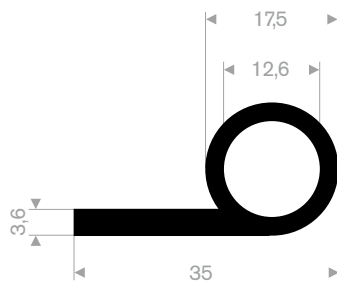

211.00.233
EPDM 70° Shore zwart
rollengte 50 meter

216.04.111
EPDM 70° Shore zwart
rollengte 50 meter

211.00.444
EPDM 70° Shore zwart
rollengte 30 meter

211.08.810
 EPDM 70° Shore zwart
 rollengte 12,5 meter

214.00.526
EPDM 70° Shore zwart
rollengte 50 meter

214.00.016
EPDM 70° Shore zwart
rollengte 50 meter

214.00.145
EPDM 70° Shore zwart
rollengte 50 meter

214.00.732
EPDM 70° Shore zwart
rollengte 100 meter

214.00.815
EPDM 70° Shore zwart
rollengte 50 meter

214.00.320
EPDM 70° Shore zwart
rollengte 100 meter

214.00.702
EPDM 70° Shore zwart
rollengte 50 meter

214.01.220
EPDM 70° Shore zwart
rollengte 50 meter