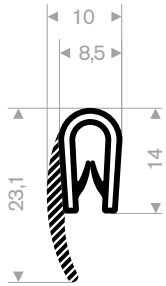

Klemprofielen met mosrubber

245.00.100
pvc + mosrubber
klembereik 1,5-3 mm
rollengte 50 meter