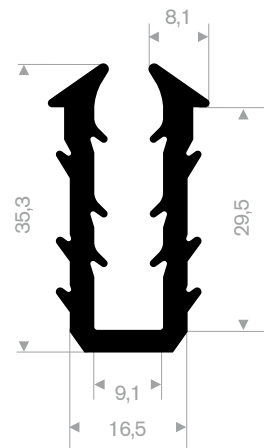

4 Raamloopprofielen

4.1	raamloopprofielen gevlokt	52
4.2	raamloopprofielen met metaal	53-54

5 Celrubberband

5.1	celrubberband zelfklevend	55-56
-----	---------------------------	-------

211.00.410
EPDM 70° Shore zwart
rollengte 200 meter

211.04.520
EPDM 70° Shore zwart
rollengte 50 meter

211.04.390
EPDM 70° Shore zwart
rollengte 50 meter

211.00.565
EPDM 70° Shore zwart
rollengte 50 meter

211.05.381
EPDM 70° Shore zwart
rollengte 20 meter

211.04.385
EPDM 70° Shore zwart
rollengte 50 meter

211.01.024
EPDM 70° Shore zwart
rollengte 30 meter

211.01.026
EPDM 70° Shore zwart
rollengte 30 meter

211.01.028
EPDM 70° Shore zwart
rollengte 30 meter

211.00.233
EPDM 70° Shore zwart
rollengte 50 meter

216.04.111
EPDM 70° Shore zwart
rollengte 50 meter

211.00.444
EPDM 70° Shore zwart
rollengte 30 meter

211.08.810
 EPDM 70° Shore zwart
 rollengte 12,5 meter