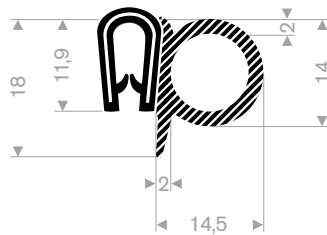

245.00.115
pvc + mosrubber
klembereik 1,5-3 mm
rollengte 25 meter