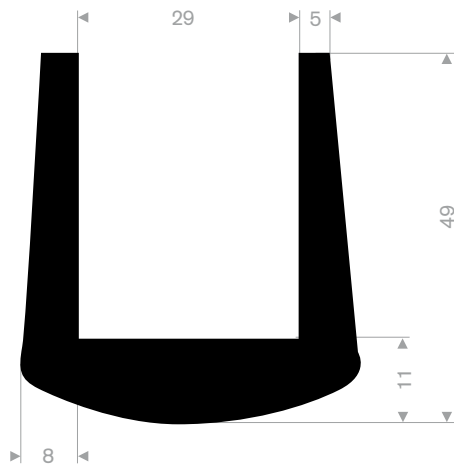

211.01.515
EPDM 70° Shore zwart
rollengte 50 meter

211.01.220
EPDM 70° Shore zwart
rollengte 50 meter

211.05.511
EPDM 70° Shore zwart
rollengte 25 meter