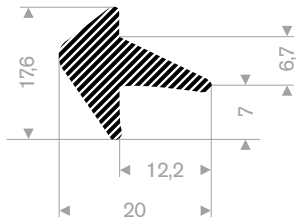

224.00.916
EPDM 15° Shore
rollengte 25 meter

224.00.925
EPDM 15° Shore
rollengte 25 meter

225.01.200
EPDM 15° Shore zwart
rollengte 25 meter

224.00.223
EPDM 15° Shore
rollengte 50 meter

225.00.101
EPDM 15° Shore
rollengte 25 meter