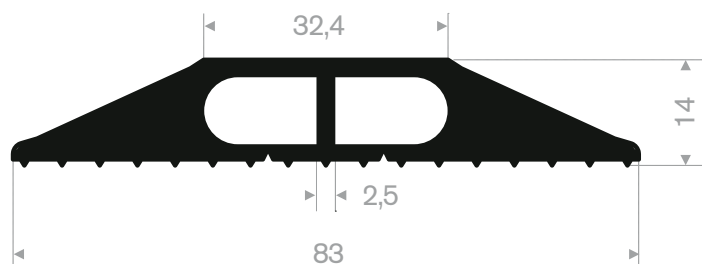

215.01.398
EPDM 70° Shore
rollengte 30 meter

215.00.450
EPDM 70° Shore
rollengte 40 meter

215.00.480
EPDM 70° Shore
rollengte 50 meter

215.01.300
EPDM 70° Shore
rollengte 20 meter

215.00.485
EPDM 70° Shore zwart
rollengte 3 meter