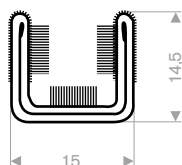

219.01.021
EPDM + textiel
rollengte 30 meter