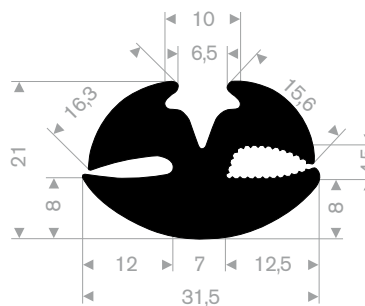

216.51.914
EPDM 70° Shore zwart
rollengte 50 meter

216.51.515
EPDM 70° Shore zwart
rollengte 50 meter

216.52.020
EPDM 70° Shore zwart
rollengte 50 meter

216.55.535
EPDM 60° Shore zwart
rollengte 30 meter

213.00.218
EPDM 70° Shore zwart
rollengte 50 meter

213.00.288
EPDM 70° Shore zwart
rollengte 50 meter

213.00.412
EPDM 70° Shore zwart
rollengte 30 meter

zwart **213.00.238**
grijs **213.00.239**
EPDM 70° Shore
rollengte 50 meter

213.00.466
EPDM 70° Shore zwart
rollengte 50 meter

213.00.464
EPDM 70° Shore zwart
rollengte 30 meter

213.00.211
EPDM 70° Shore zwart
rollengte 50 meter

213.00.382
EPDM 70° Shore
rollengte 25 meter

zwart **213.00.336**
grijs **213.00.337**
EPDM 70° Shore
rollengte 25 meter