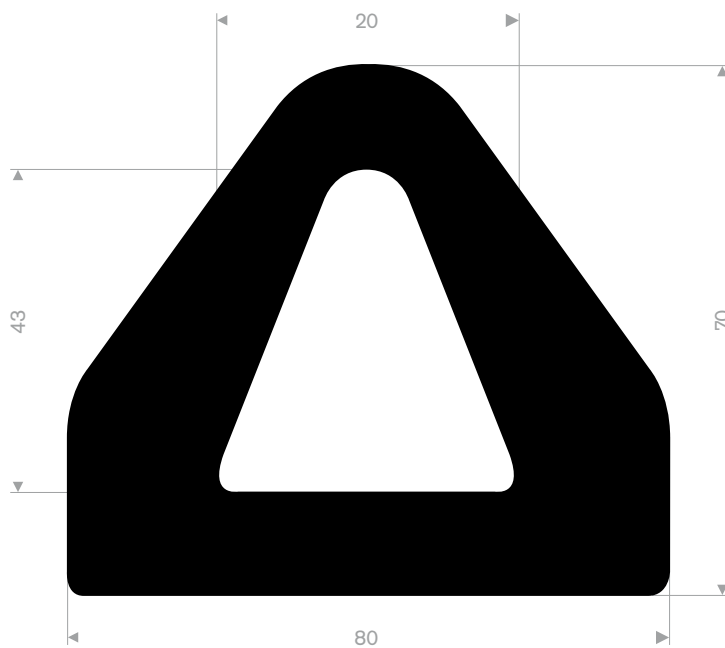

215.14.227
EPDM 70° Shore
rollengte 20 meter

215.06.052
EPDM 70° Shore
rollengte 10 meter

215.65.260
CR 50° Shore zwart
rollengte 5 meter

215.15.060
EPDM 70° Shore
rollengte 10 meter

215.08.560
 EPDM 70° Shore zwart
 rollengte 6 meter