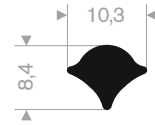

213.00.218
EPDM 70° Shore zwart
rollengte 50 meter

213.00.288
EPDM 70° Shore zwart
rollengte 50 meter

213.00.412
EPDM 70° Shore zwart
rollengte 30 meter

zwart **213.00.238**
grijs **213.00.239**
EPDM 70° Shore
rollengte 50 meter

213.00.466
EPDM 70° Shore zwart
rollengte 50 meter

213.00.464
EPDM 70° Shore zwart
rollengte 30 meter

213.00.211
EPDM 70° Shore zwart
rollengte 50 meter

213.00.382
EPDM 70° Shore
rollengte 25 meter

zwart **213.00.336**
grijs **213.00.337**
EPDM 70° Shore
rollengte 25 meter

213.00.327
EPDM 70° Shore zwart
rollengte 50 meter

213.02.008
EPDM 70° Shore zwart
rollengte 100 meter

213.02.010
EPDM 70° Shore grijs
rollengte 100 meter

213.00.812
EPDM 70° Shore zwart
rollengte 50 meter