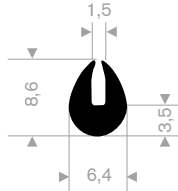

211.08.004
EPDM 70° Shore zwart
rollengte 50 meter

211.08.011
EPDM 70° Shore zwart
rollengte 50 meter

211.00.100
EPDM 70° Shore zwart
rollengte 100 meter

211.00.090
EPDM 70° Shore zwart
rollengte 200 meter

211.00.036
EPDM 70° Shore zwart
rollengte 100 meter

211.00.118
EPDM 70° Shore zwart
rollengte 100 meter

211.00.222
EPDM 70° Shore zwart
rollengte 40 meter

211.00.224
EPDM 70° Shore zwart
rollengte 50 meter

211.04.250
EPDM 70° Shore zwart
rollengte 100 meter

211.00.018
EPDM 70° Shore zwart
rollengte 100 meter

211.04.300
EPDM 70° Shore zwart
rollengte 200 meter

211.00.494
EPDM 70° Shore zwart
rollengte 100 meter