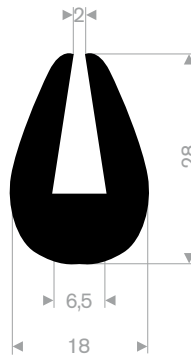

211.00.036
EPDM 70° Shore zwart
rollengte 100 meter

211.00.118
EPDM 70° Shore zwart
rollengte 100 meter

211.00.222
EPDM 70° Shore zwart
rollengte 40 meter

211.00.224
EPDM 70° Shore zwart
rollengte 50 meter

211.04.250
EPDM 70° Shore zwart
rollengte 100 meter

211.00.018
EPDM 70° Shore zwart
rollengte 100 meter

211.04.300
EPDM 70° Shore zwart
rollengte 200 meter

211.00.494
EPDM 70° Shore zwart
rollengte 100 meter

zwart 211.01.201
grijs 211.01.202
EPDM 70° Shore
rollengte 100 meter

211.00.123
EPDM 70° Shore zwart
rollengte 50 meter

211.04.510
EPDM 70° Shore zwart
rollengte 30 meter

211.00.570
EPDM 70° Shore zwart
rollengte 50 meter

211.04.520
EPDM 70° Shore zwart
rollengte 50 meter

211.04.390
EPDM 70° Shore zwart
rollengte 50 meter

211.00.565
EPDM 70° Shore zwart
rollengte 50 meter

211.05.381
EPDM 70° Shore zwart
rollengte 20 meter