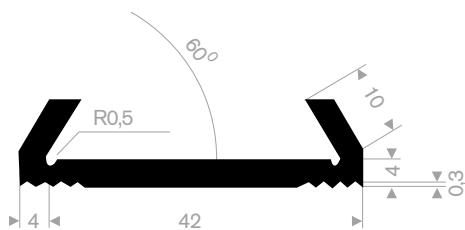

211.08.222
EPDM 70° Shore zwart
rollengte 25 meter

211.08.002
EPDM 70° Shore zwart
rollengte 50 meter