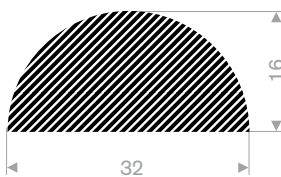

224.00.247
EPDM 15° Shore
rollengte 50 meter

224.00.287
EPDM 15° Shore
rollengte 50 meter

224.00.834
EPDM 15° Shore
rollengte 25 meter

224.00.810
EPDM 15° Shore
rollengte 50 meter

224.00.916
EPDM 15° Shore
rollengte 25 meter

224.00.925
EPDM 15° Shore
rollengte 25 meter