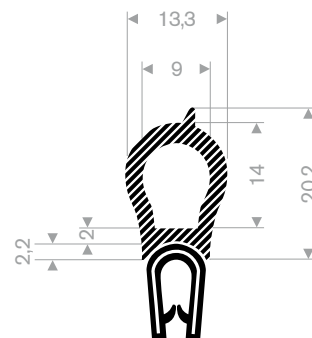

245.00.315
pvc + vol rubber
klembereik 1,5-4 mm
rollengte 30 meter

Klemprofielen met mosrubber

245.00.817
pvc + mosrubber
klembereik 1,5-3 mm
rollengte 50 meter

245.00.830
pvc + mosrubber
klembereik 1-2 mm
rollengte 50 meter