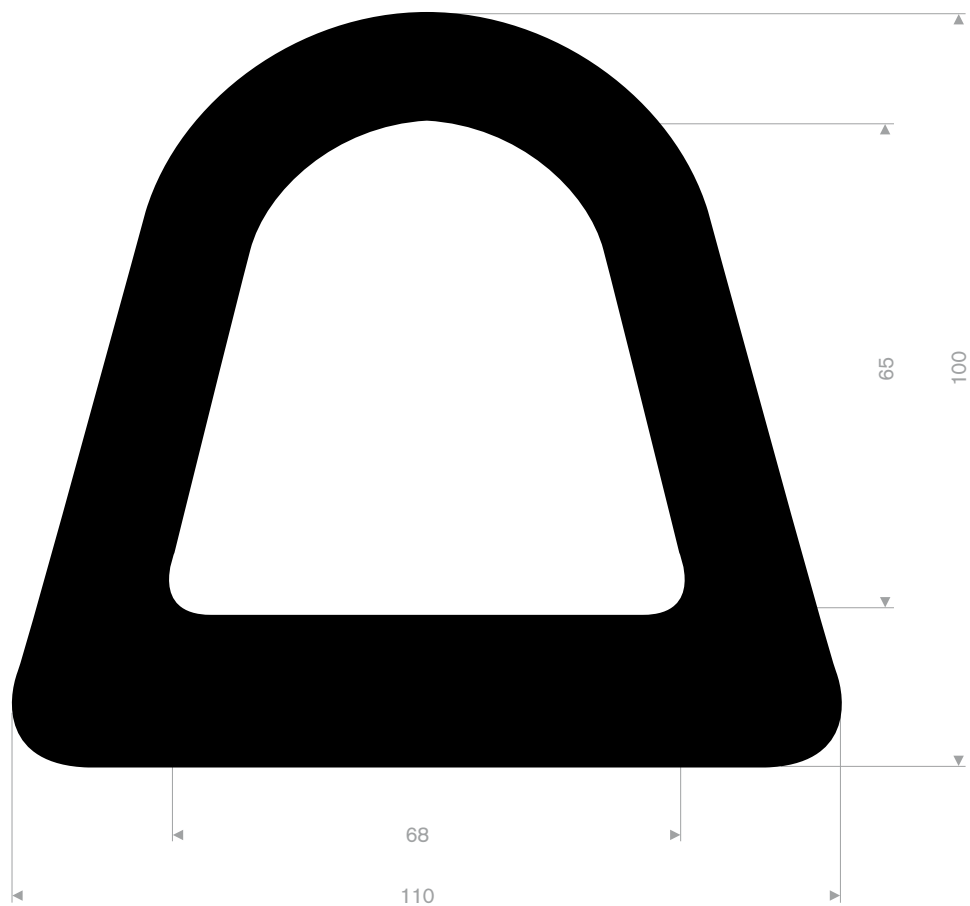

215.28.070
 EPDM 70° Shore zwart
 rollengte 12,50 meter

215.18.070
EPDM 70° Shore zwart
rollengte 12,50 meter

215.18.075
EPDM 70° Shore zwart
rollengte 12,50 meter

215.51.007
EPDM 70° Shore zwart
rollengte 12,50 meter