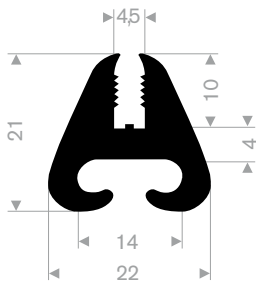

213.00.327
EPDM 70° Shore zwart
rollengte 50 meter

213.02.008
EPDM 70° Shore zwart
rollengte 100 meter