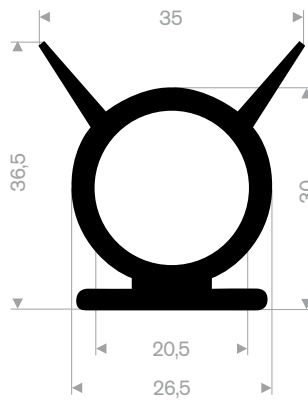

215.00.240
rollengte 12 meter

216.00.415
kwatiteit NR/SBR
rollengte 10 meter

216.08.050
EPDM 70° Shore zwart
rollengte 25 meter

216.08.051
EPDM 70° Shore zwart
rollengte 25 meter

216.00.805
EPDM 70° Shore zwart
rollengte 25 meter