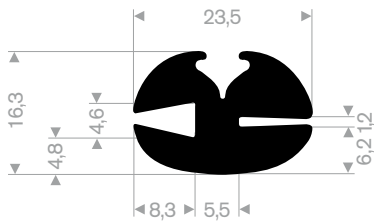

214.00.881
EPDM 70° Shore zwart
rollengte 14 meter

216.01.048
EPDM 70° Shore zwart
rollengte 50 meter

214.02.120
EPDM 70° Shore zwart
rollengte 50 meter

216.51.812
EPDM 70° Shore zwart
rollengte 200 meter

216.51.914
EPDM 70° Shore zwart
rollengte 50 meter

216.51.515
EPDM 70° Shore zwart
rollengte 50 meter

216.52.020
EPDM 70° Shore zwart
rollengte 50 meter

216.55.535
EPDM 60° Shore zwart
rollengte 30 meter

213.00.218
EPDM 70° Shore zwart
rollengte 50 meter

213.00.288
EPDM 70° Shore zwart
rollengte 50 meter

213.00.412
EPDM 70° Shore zwart
rollengte 30 meter

zwart **213.00.238**
grijs **213.00.239**
EPDM 70° Shore
rollengte 50 meter