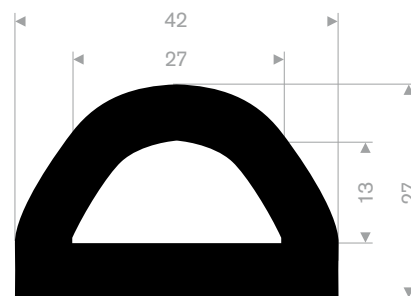

215.01.398
EPDM 70° Shore
rollengte 30 meter

215.00.450
EPDM 70° Shore
rollengte 40 meter

215.00.480
EPDM 70° Shore
rollengte 50 meter

215.01.300
EPDM 70° Shore
rollengte 20 meter

215.00.485
EPDM 70° Shore zwart
rollengte 3 meter