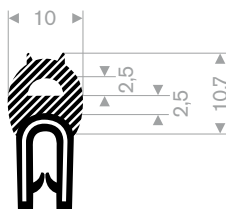

Klemprofielen met mosrubber

245.00.875
pvc + volrubber
klembereik 1,5-4 mm
rollengte 30 meter