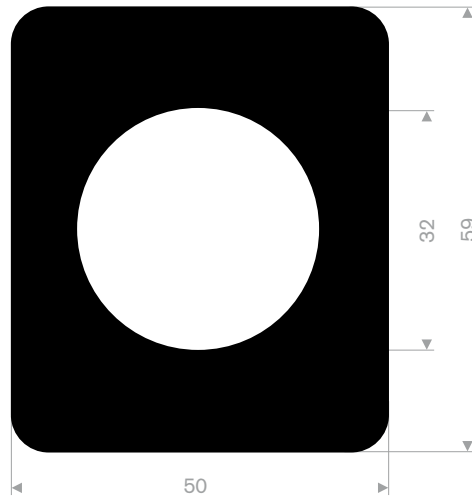

215.00.485
EPDM 70° Shore zwart
rollengte 3 meter

215.06.052
EPDM 70° Shore
rollengte 10 meter