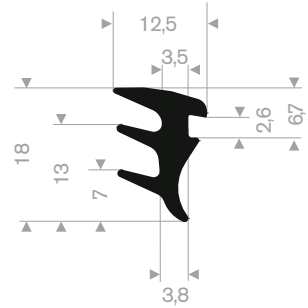

216.01.324
EPDM 70° Shore zwart
rollengte 100 meter

216.01.305
EPDM 70° Shore zwart
rollengte 100 meter

216.00.040
EPDM 70° Shore zwart
rollengte 30 meter

216.00.715
EPDM 70° Shore zwart
rollengte 30 meter

216.03.545
EPDM 65° Shore
rollengte 200 meter

216.03.551
EPDM 65° Shore
rollengte 200 meter

216.03.557
EPDM 65° Shore
rollengte 100 meter

216.03.575
EPDM 65° Shore
rollengte 100 meter

216.02.202
EPDM 65° Shore
rollengte 50 meter