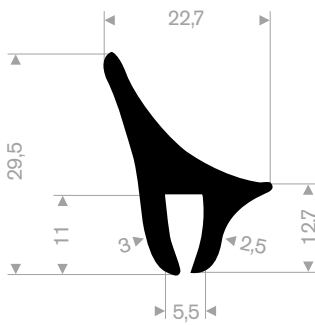

211.04.520
EPDM 70° Shore zwart
rollengte 50 meter

211.04.390
EPDM 70° Shore zwart
rollengte 50 meter

211.00.565
EPDM 70° Shore zwart
rollengte 50 meter

211.05.381
EPDM 70° Shore zwart
rollengte 20 meter

211.04.385
EPDM 70° Shore zwart
rollengte 50 meter

211.01.024
EPDM 70° Shore zwart
rollengte 30 meter

211.01.026
EPDM 70° Shore zwart
rollengte 30 meter

211.01.028
EPDM 70° Shore zwart
rollengte 30 meter

211.00.233
EPDM 70° Shore zwart
rollengte 50 meter

216.04.111
EPDM 70° Shore zwart
rollengte 50 meter

211.00.444
EPDM 70° Shore zwart
rollengte 30 meter

211.08.810
 EPDM 70° Shore zwart
 rollengte 12,5 meter