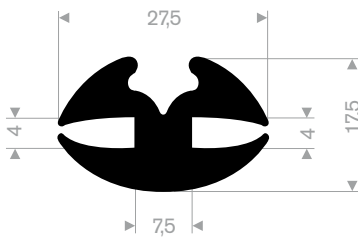

214.00.881
EPDM 70° Shore zwart
rollengte 14 meter

216.01.048
EPDM 70° Shore zwart
rollengte 50 meter

214.02.120
EPDM 70° Shore zwart
rollengte 50 meter

216.51.812
EPDM 70° Shore zwart
rollengte 200 meter

216.51.914
EPDM 70° Shore zwart
rollengte 50 meter

216.51.515
EPDM 70° Shore zwart
rollengte 50 meter

216.52.020
EPDM 70° Shore zwart
rollengte 50 meter

216.55.535
EPDM 60° Shore zwart
rollengte 30 meter

213.00.218
EPDM 70° Shore zwart
rollengte 50 meter

213.00.288
EPDM 70° Shore zwart
rollengte 50 meter

213.00.412
EPDM 70° Shore zwart
rollengte 30 meter

zwart **213.00.238**
grijs **213.00.239**
EPDM 70° Shore
rollengte 50 meter