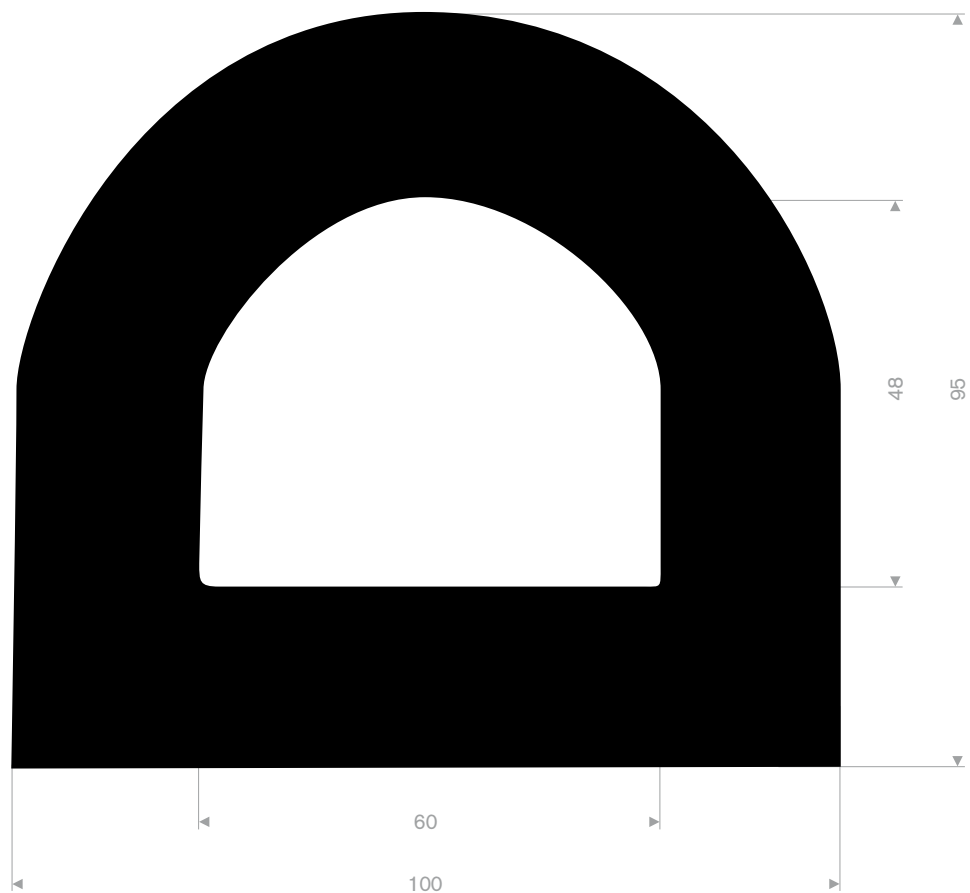

215.01.095
EPDM 70° Shore zwart
rollengte 12,50 meter